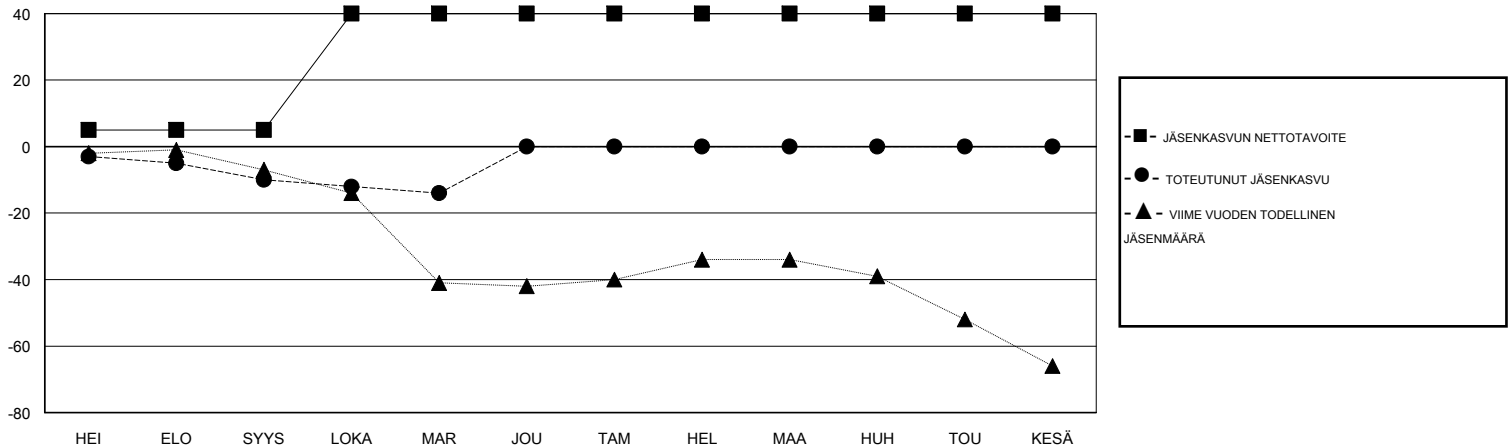

MONTHLY MEMBERSHIP PROGRESS REPORT

District 107 B

Results as of: 11/30/2018

GMT: ANTTI FORSELL

SIJAINI FINLAND

GMT VAALIPIIRI

Klubit				jäsenä			
TULOKSET 2018-2019				TULOKSET 2018-2019			
NELJÄNNES	UUDEN KLUBIN TAVOITE	UUDET KLUBIT	LOPETETUT KLUBIT	NELJÄNNES	JÄSENKASVUN NETTOTAVOITE	TOTEUTUNUT JÄSENKASVU	POISTETUT JÄSENET (mukaan lukien siirrot)
HEI/ELO/SYYS	0	0	0	HEI/ELO/SYYS	5	6	13
LOKA/MAR/JOU	1	0	0	LOKA/MAR/JOU	35	15	16
TAM/HEL/MAA	0	0	0	TAM/HEL/MAA	0	0	0
HUH/TOU/KESÄ	0	0	0	HUH/TOU/KESÄ	0	0	0

TAVOITTEET JA UUDET KLUBIT, KUMULATIIVINEN

TAVOITTEET JA JÄSENET, KUMULATIIVINEN

LAKKAUTETUT KLUBIT: 0

13 CLUBS OF 48 LISÄNNYT YHDEN TAI USEAMMAN UUTTA JÄSENTÄ

SUKUPUOLIJAKAUMA

MIES 821 (78.56%)
 NAINEN 224 (21.44%)