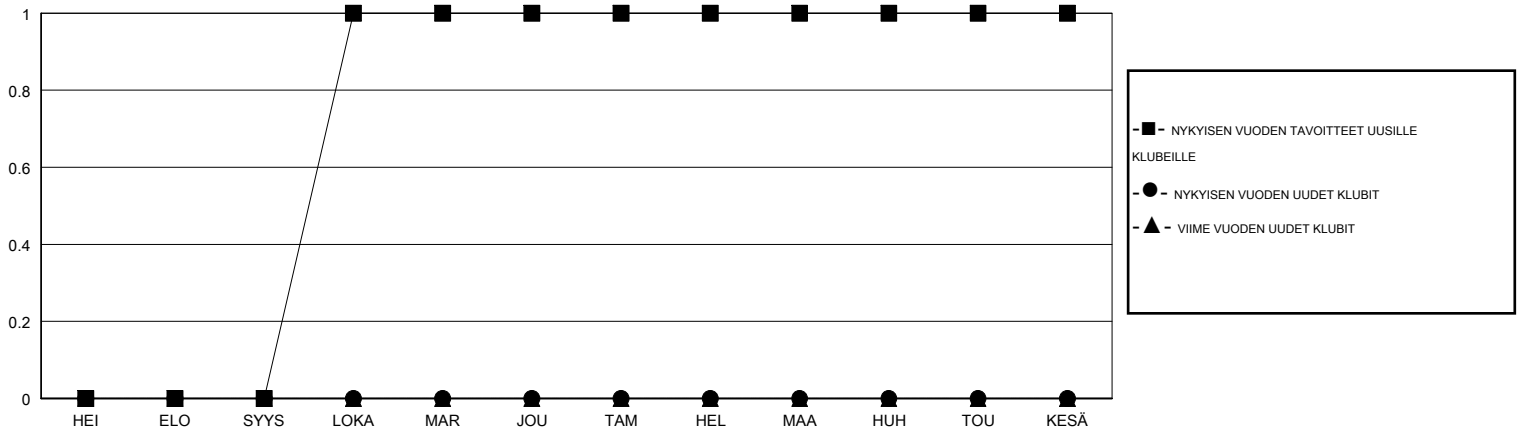

MONTHLY MEMBERSHIP PROGRESS REPORT

District 107 B

Results as of: 11/30/2018

GMT: ANTTI FORSELL

SIJAINI FINLAND

GMT VAALIPIIRI

Klubit				jäsenä			
TULOKSET 2018-2019				TULOKSET 2018-2019			
NELJÄNNES	UUDEN KLUBIN TAVOITE	UUDET KLUBIT	LOPETETUT KLUBIT	NELJÄNNES	JÄSENKASVUN NETTOTAVOITE	TOTEUTUNUT JÄSENKASVU	POISTETUT JÄSENET (mukaan lukien siirrot)
HEI/ELO/SYYS	0	0	0	HEI/ELO/SYYS	5	6	13
LOKA/MAR/JOU	1	0	0	LOKA/MAR/JOU	35	15	16
TAM/HEL/MAA	0	0	0	TAM/HEL/MAA	0	0	0
HUH/TOU/KESÄ	0	0	0	HUH/TOU/KESÄ	0	0	0

TAVOITTEET JA UUDET KLUBIT, KUMULATIIVINEN

TAVOITTEET JA JÄSENET, KUMULATIIVINEN

LAKKAUTETUT KLUBIT: 0

13 CLUBS OF 48 LISÄNNYT YHDEN TAI USEAMMAN UUTTA JÄSENTÄ

SUKUPUOLIJAKAUMA

MIES 821 (78.56%)
 NAINEN 224 (21.44%)